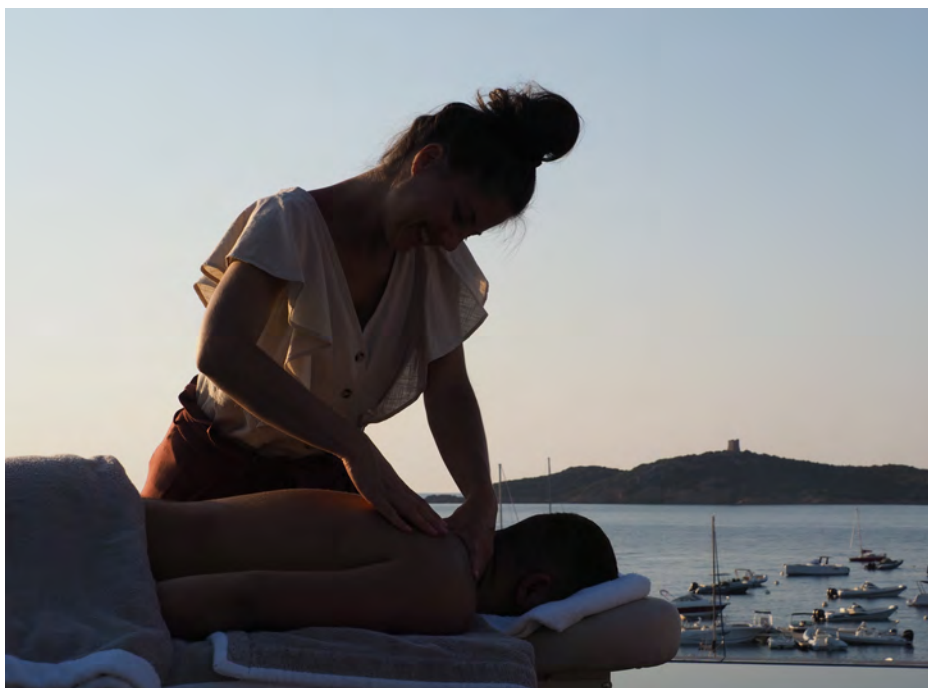

★★★★  
*le Pinarello*

MASSAGES DUO SUR LA TERRASSE DE LA PISCINE

**N**  
nucca

## *Pour une parenthèse romantique*

Succombez à une parenthèse romantique sur le toit du Pinarello au bord de la piscine...

A partir de 19h, un accès privatif à la piscine vous est réservé : vous profiterez d'un instant privilégié de détente dans notre piscine à débordement avant votre soin sur-mesure Nucca suivi d'un apéritif - coupe de Champagne et assiette de tapas, prémice d'une belle soirée d'été... \*

### **MASSAGE SUR MESURE" BORD DE MER"**

Ce massage décontractant procure une véritable sensation de lâcher-prise et permet de dénouer toutes les tensions musculaires.

Parenthèse romantique « Soins Duo » NUCCA : 25 min\* - 290€ pour deux

### **Soin « DÉLASSANT DÉTENTE DU DOS » :**

Pour libérer les tensions, un massage en profondeur qui vous procurera une sensation instantanée de bien-être et de lâcher prise, réalisé avec un "Voile de Massage" relaxant à la fragrance bord de mer